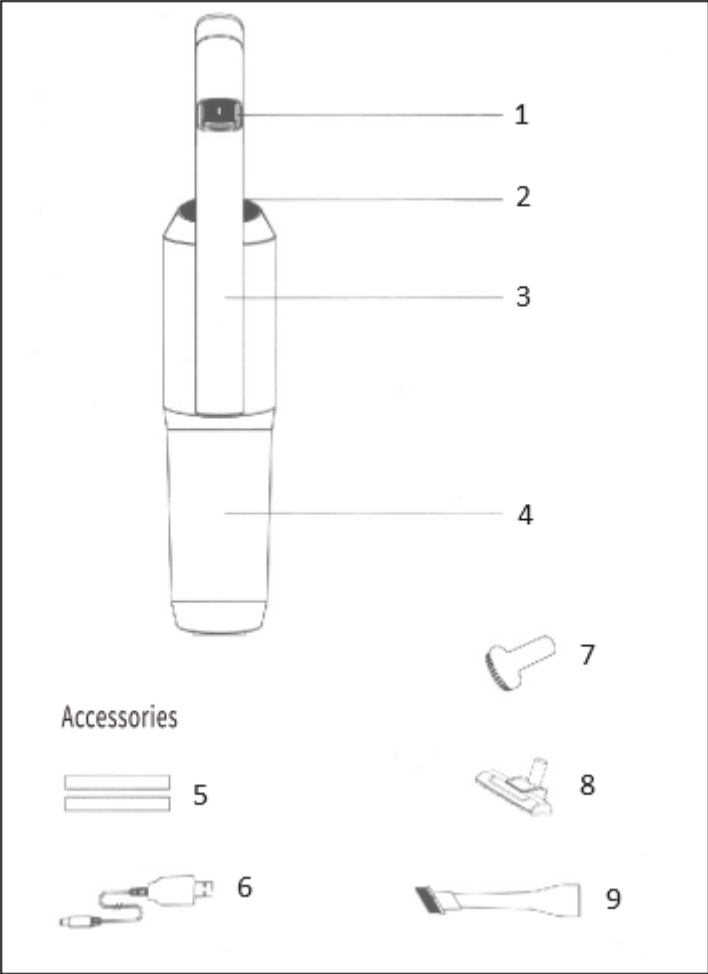

KABELLOSER STAUBSAUGER

Modell-Nr.: FH-268

Benutzerhandbuch

Bitte lesen Sie dieses Handbuch sorgfältig durch vor verwenden und bewahren Sie es zum späteren Nachschlagen auf.

BILDER

Bild 1

Bild 2

Bild 3

TEILE (siehe Bild 1)

1. Leistung liefern schalten
2. Aufladestation
3. Handhaben
4. Staub Tasse

5. Boden Bürste Verbindungsrohr (2 Stück)
6. USB- Aufladung Kabel
7. Fuge / Staub Bürste
8. Boden Bürste
9. Wohnung Saugen Düse mit Bürste