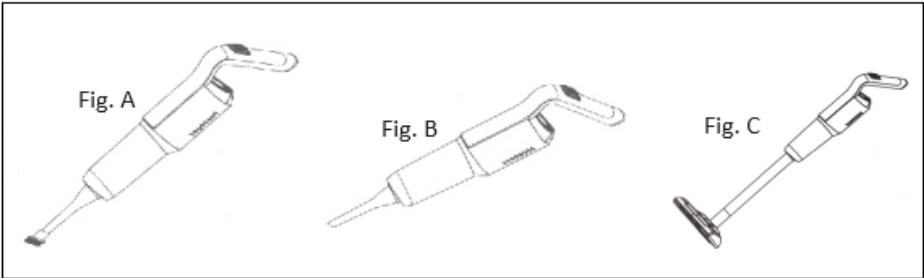

KABELLOSER STAUBSAUGER

Modell-Nr.: FH-268

Benutzerhandbuch

Bitte lesen Sie dieses Handbuch sorgfältig durch vor verwenden und bewahren Sie es zum späteren Nachschlagen auf.

BILDER

Bild 1

Bild 2

Bild 3

TEILE (siehe Bild 1)

1. Leistung liefern schalten
2. Aufladestation
3. Handhaben
4. Staub Tasse

5. Boden Bürste Verbindungsrohr (2 Stück)
6. USB- Aufladung Kabel
7. Fuge / Staub Bürste
8. Boden Bürste
9. Wohnung Saugen Düse mit Bürste