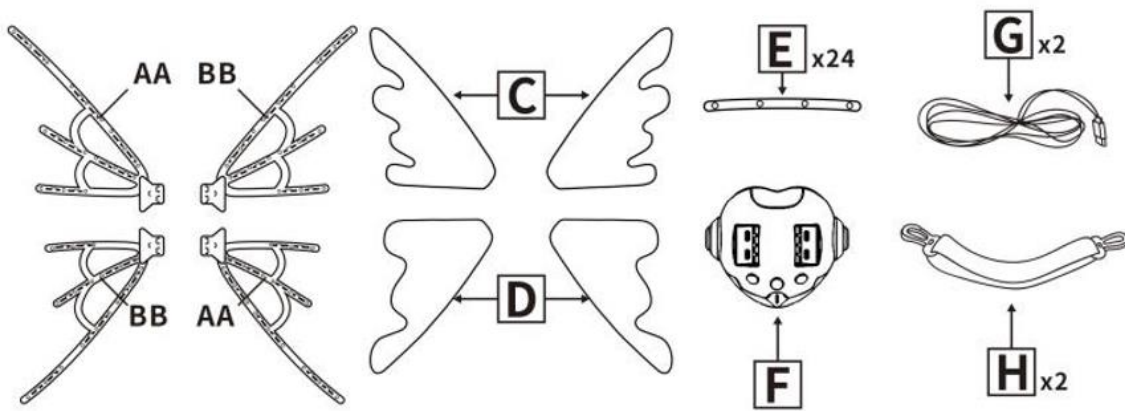

Brillante Alas manual de instrucciones

Por favor leer el instrucciones con cuidado antes operación y mantener a ellos para futuras referencias.

1. Lista de accesorios

2. izquierda

3. Luz cadena diagrama de instalación

4. Montaje de ala diagrama de dirección

5. Correa montaje

Mantenimiento: este producto contiene eléctricos componentes, no entre en el agua o uso en un húmedo ambiente, con un ambiente seco trapo limpiar superficie manchas.

ADVERTENCIA:

El pequeño partes contener asfixia peligros, no son adecuados para niños menores de 3 años viejo, y debe usarse con un adulto presente para supervisión y orientación. Este paquete contiene importante información, por favor guárdalo.

embalaje fotos y productos puede ser un poco diferente, por favor referirse a la real!

Hecho en China

Producto incluir ensanchar Diseño liviano con banda en el hombro.

No incluye: 4 pilas AA.

Noche Encendiendo efecto: