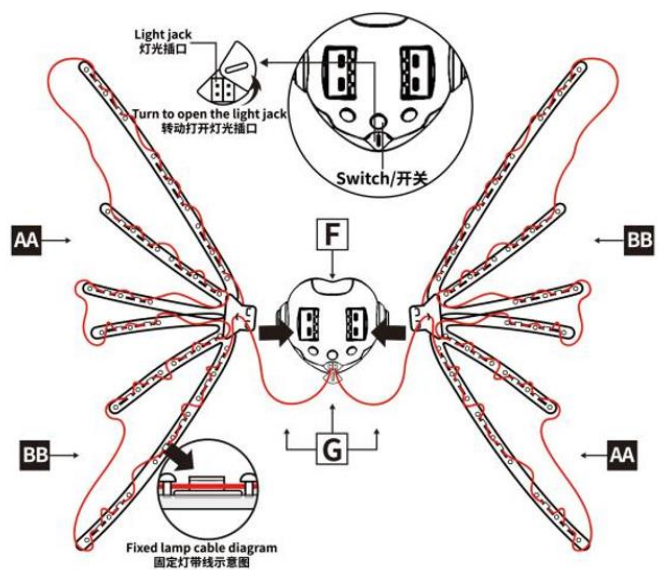

Brillante Alas manual de instrucciones

Por favor leer el instrucciones con cuidado antes operación y mantener a ellos para futuras referencias.

1. Lista de accesorios

2. izquierda

3. Luz cadena diagrama de instalación

4. Montaje de ala diagrama de dirección

5. Correa montaje

Mantenimiento: este producto contiene eléctricos componentes, no entre en el agua o uso en un húmedo ambiente, con un ambiente seco trapo limpiar superficie manchas.

ADVERTENCIA:

El pequeño partes contener asfixia peligros, no son adecuados para niños menores de 3 años viejo, y debe usarse con un adulto presente para supervisión y orientación. Este paquete contiene importante información, por favor guárdalo.

embalaje fotos y productos puede ser un poco diferente, por favor referirse a la real!

Hecho en China

Producto incluir ensanchar Diseño liviano con banda en el hombro.

No incluye: 4 pilas AA.

Noche Encendiendo efecto: