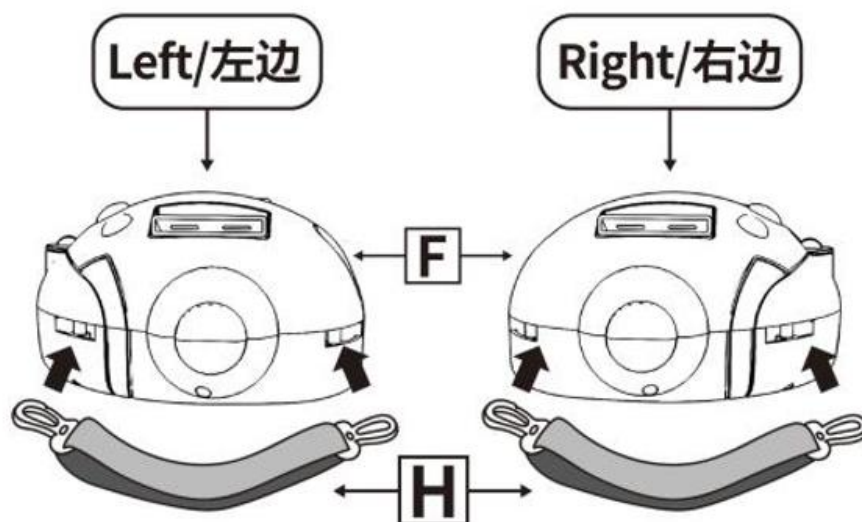

Brillante Alas manual de instrucciones

Por favor leer el instrucciones con cuidado antes operación y mantener a ellos para futuras referencias.

1. Lista de accesorios

2. izquierda

3. Luz cadena diagrama de instalación

4. Montaje de ala diagrama de dirección

5. Correa montaje

Mantenimiento: este producto contiene eléctricos componentes, no entre en el agua o uso en un húmedo ambiente, con un ambiente seco trapo limpiar superficie manchas.

ADVERTENCIA:

El pequeño partes contener asfixia peligros, no son adecuados para niños menores de 3 años viejo, y debe usarse con un adulto presente para supervisión y orientación. Este paquete contiene importante información, por favor guárdalo.