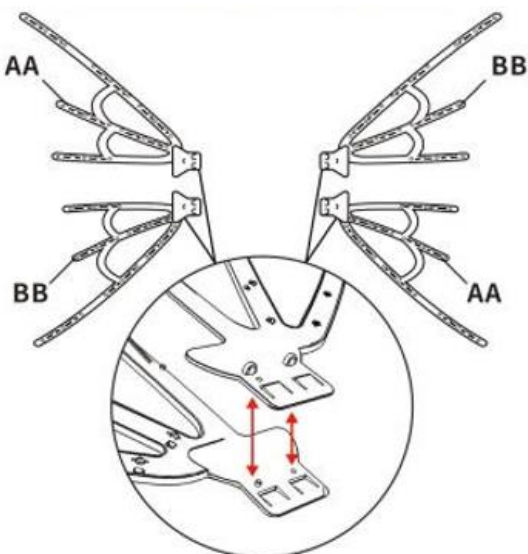

Brillante Alas manual de instrucciones

Por favor leer el instrucciones con cuidado antes operación y mantener a ellos para futuras referencias.

1. Lista de accesorios

2. izquierda

3. Luz cadena diagrama de instalación

4. Montaje de ala diagrama de dirección

5. Correa montaje

Mantenimiento: este producto contiene eléctricos componentes, no entre en el agua o uso en un húmedo ambiente, con un ambiente seco trapo limpiar superficie manchas.

ADVERTENCIA:

El pequeño partes contener asfixia peligros, no son adecuados para niños menores de 3 años viejo, y debe usarse con un adulto presente para supervisión y orientación. Este paquete contiene importante información, por favor guárdalo.

embalaje fotos y productos puede ser un poco diferente, por favor referirse a la real!

Hecho en China

Producto incluir ensanchar Diseño liviano con banda en el hombro.

No incluye: 4 pilas AA.

Noche Encendiendo efecto: