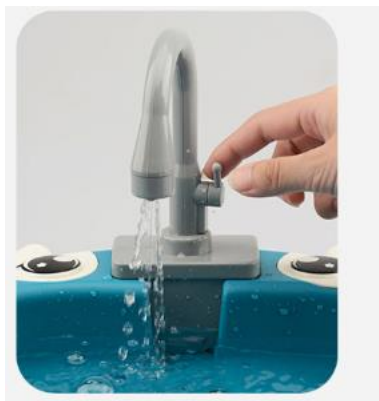

1. Interessantes Waschbecken mit 4 frischen Farben: Pink, Blau, Grün und Gelb.
2. Trainieren Sie die praktischen Fähigkeiten der Kinder und lernen Sie, Hausarbeit zu erledigen.
3. Elektrisch angetriebenes zirkulierendes Wasser, der Wasserhahn muss Wasser erkennen, bevor es freigesetzt werden kann. Das Wasser im Waschbecken kann wiederverwendet werden und 30 Minuten lang laufen.
4. Der Wasserhahn kann um 180° gedreht werden, kann rechts und links waschen.
5. Verbessern Sie die kognitive Entwicklung und das logische Denken.
6. Die Interaktion zwischen Eltern und Kind wird ihre Zuneigung und Emotionen steigern.
7. Die besten Unisex-Geschenke für Kinder
8. 100 % ungiftiger grüner Kunststoff.
9. Die ausgezeichnete Härte und Festigkeit des Materials sorgt dafür, dass das Spielzeug nicht leicht zerbricht oder durch Sonneneinstrahlung reißt.
10. Kundenspezifische Verpackung und Logo sind akzeptabel.

Der Wasserhahn muss Wasser erkennen, bevor es abfließen kann. Das Wasser im Waschbecken kann wiederverwendet werden und 30 Minuten lang laufen

Der Wasserhahn ist um 180° drehbar und kann nach rechts und links gewaschen werden

Gießen Sie Wasser ein und füllen Sie das Spülbecken zu zwei

Dritteln

Drehen Sie den Wasserhahn leicht, um ihn zu öffnen

Wischen Sie es ab und spülen Sie es aus

Lebensmittel und Geschirr abtropfen lassen und trocknen