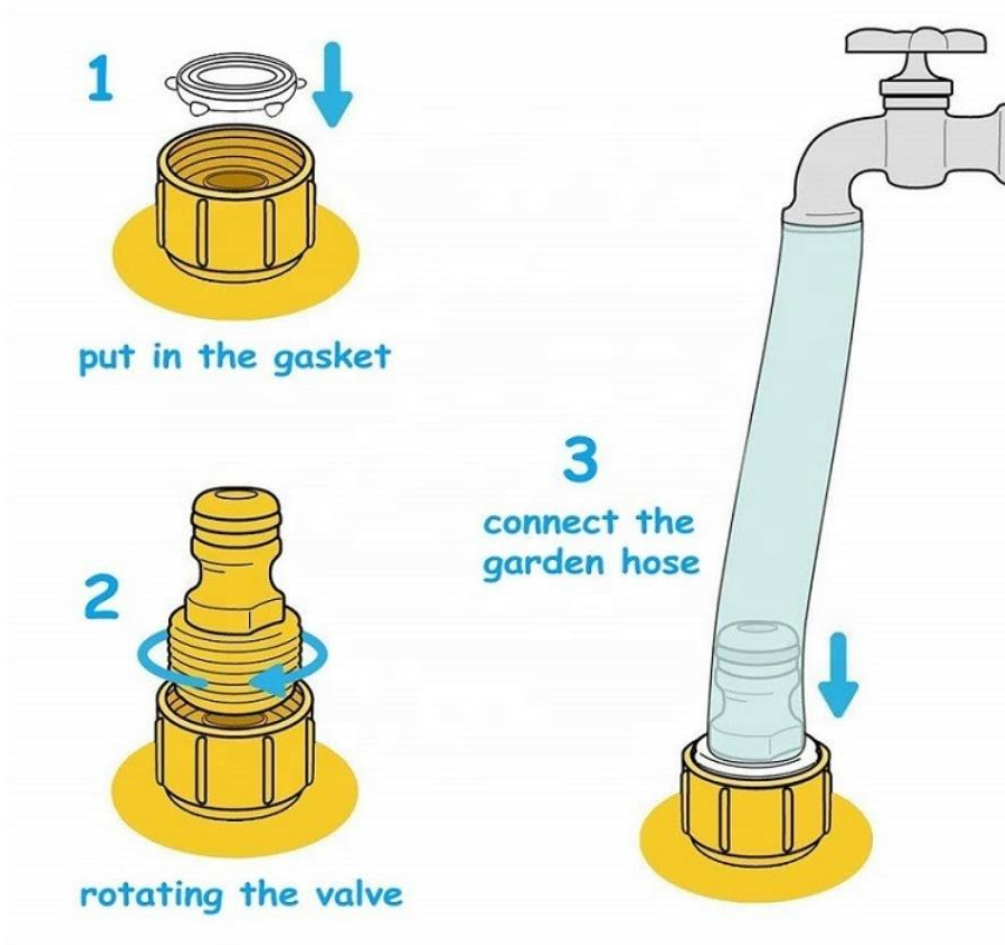

Uvrtanje sučelja za dovod vode
Ugradnja sučelja za dovod vode.

Priključak, Brtna podloga, Ulazni priključak