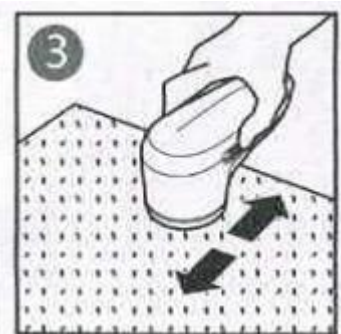

Zloženie výrobku

1. Ochranný kryt
2. Kryt kovového otvoru
3. Čepel'
4. Motorka
5. Ovládací spínač
6. Indikačné svetidlo
7. Plniaca zástrčka
8. Úložný priestor pre žmolky

Používanie zariadenia

Zariadenie nabíjate v sklone 5 až 35 stupňov. Pripojte zariadenie k 5V adaptéru pomocou dodaného nabíjacieho kábla (nabíjanie adaptéra výkonnými adaptérami môže zariadenie poškodiť). Počas nabíjania je kontrolka červená. Doba nabíjania je približne 8 hodín.

Na konci nabíjania odpojte zariadenie od zdroja napájania a odstráňte ochranný kryt. Ak chcete zariadenie zapnúť, presuňte prepínač na boku z polohy 0 do polohy 1.

Pomocou zariadenia sa môžete pohybovať okolo kusu oblečenia v kruhových pohyboch. Ak ste spokojní s konečným výsledkom, prestaňte zariadenie používať, vypnite zariadenie a nasadte ochranný kryt.