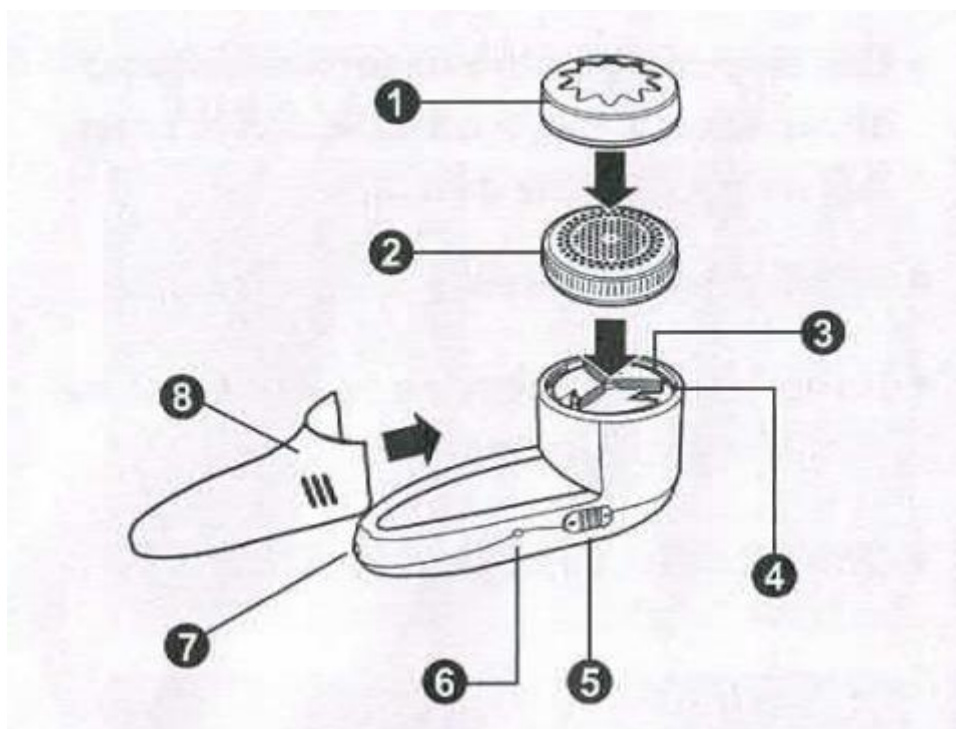

Zloženie výrobku

1. Ochranný kryt
2. Kryt kovového otvoru
3. Čepel'
4. Motorka
5. Ovládací spínač
6. Indikačné svetidlo
7. Plniaca zástrčka
8. Úložný priestor pre žmolky

Používanie zariadenia

Zariadenie nabíjate v sklone 5 až 35 stupňov. Pripojte zariadenie k 5V adaptéru pomocou dodaného nabíjacieho kábla (nabíjanie adaptéra výkonnými adaptérami môže zariadenie poškodiť). Počas nabíjania je kontrolka červená. Doba nabíjania je približne 8 hodín.

Na konci nabíjania odpojte zariadenie od zdroja napájania a odstráňte ochranný kryt. Ak chcete zariadenie zapnúť, presuňte prepínač na boku z polohy 0 do polohy 1.

Pomocou zariadenia sa môžete pohybovať okolo kusu oblečenia v kruhových pohyboch. Ak ste spokojní s konečným výsledkom, prestaňte zariadenie používať, vypnite zariadenie a nasadte ochranný kryt.