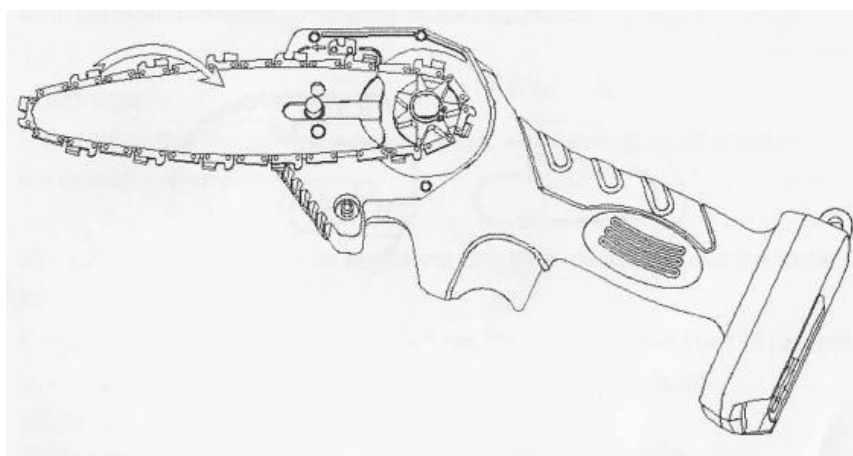

Опис на частите

1. Електрическа верига за трион

2. Странична защита

3. Закрепване на защитна лента

4. Ръководство

5. Странична защитна гайка

6. Превключвател

7. Батерия

Инструкции за употреба

1. Развийте гайката на страничния защитен капак и я свалете.

2. Поставете правилно веригата в водача на веригата.

3. Поставете веригата и водача на веригата на място.

1. С помощта на отвертка затегнете винта.