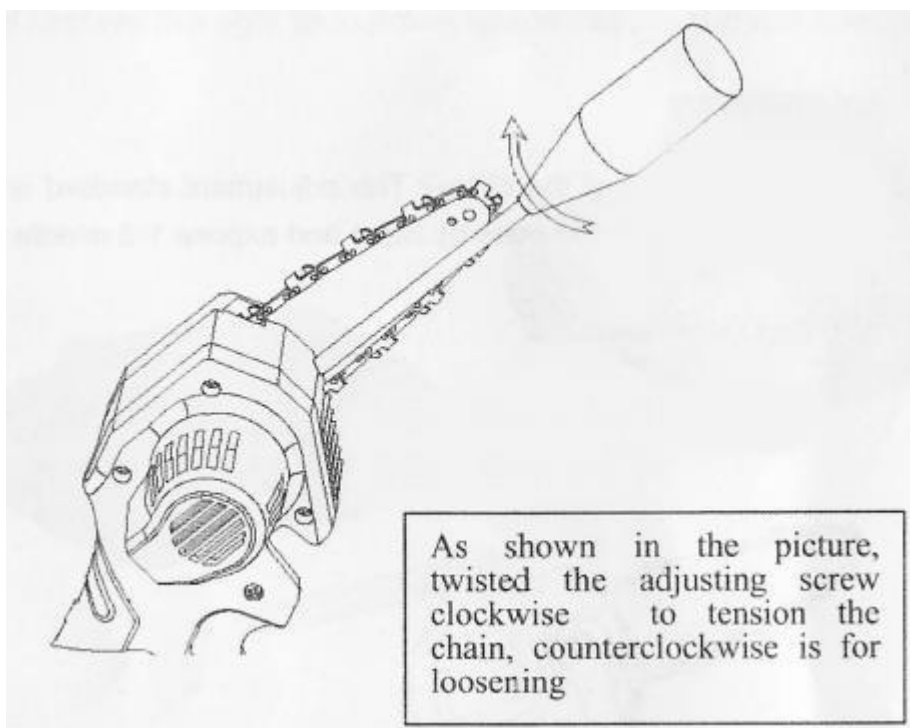

Опис на частите

1. Електрическа верига за трион

2. Странична защита

3. Закрепване на защитна лента

4. Ръководство

5. Странична защитна гайка

6. Превключвател

7. Батерия

Инструкции за употреба

1. Развийте гайката на страничния защитен капак и я свалете.

2. Поставете правилно веригата в водача на веригата.

3. Поставете веригата и водача на веригата на място.

1. С помощта на отвертка затегнете винта.