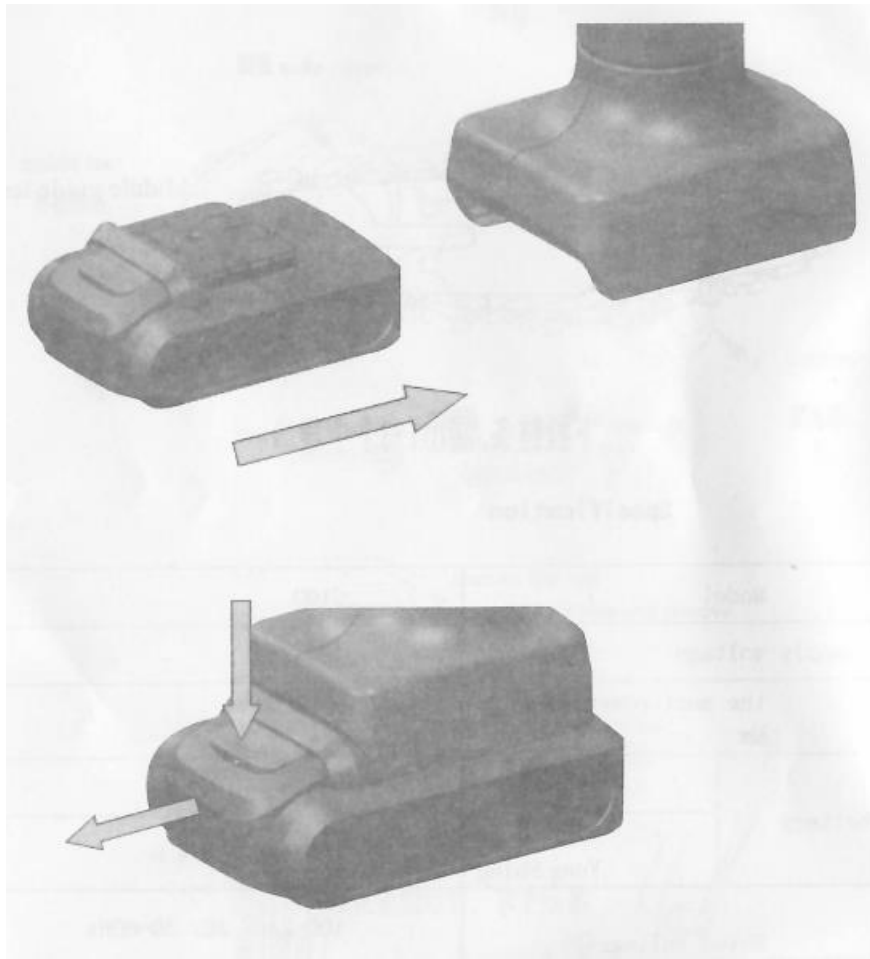

Опис на частите

1. Електрическа верига за трион

2. Странична защита

3. Закрепване на защитна лента

4. Ръководство

5. Странична защитна гайка

6. Превключвател

7. Батерия

Инструкции за употреба

1. Развийте гайката на страничния защитен капак и я свалете.

2. Поставете правилно веригата в водача на веригата.

3. Поставете веригата и водача на веригата на място.

1. С помощта на отвертка затегнете винта.

2. Сменете страничния предпазител и го затегнете с гайката.

4. Поставете батерията и натиснете превключвателя.

5. Когато батерията е празна, извадете я от устройството и използвайте включения кабел за зареждане за зареждане.