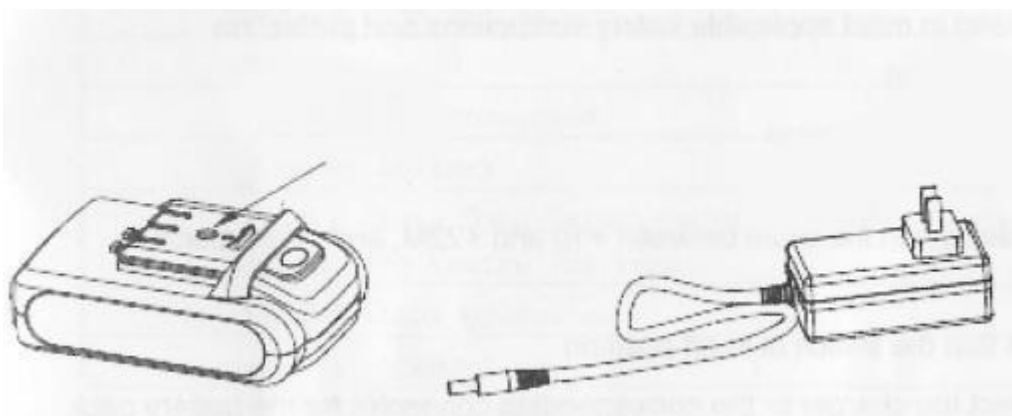

Опис на частите

1. Електрическа верига за трион

2. Странична защита

3. Закрепване на защитна лента

4. Ръководство

5. Странична защитна гайка

6. Превключвател

7. Батерия

Инструкции за употреба

1. Развийте гайката на страничния защитен капак и я свалете.

2. Поставете правилно веригата в водача на веригата.

3. Поставете веригата и водача на веригата на място.

1. С помощта на отвертка затегнете винта.

2. Сменете страничния предпазител и го затегнете с гайката.

4. Поставете батерията и натиснете превключвателя.

5. Когато батерията е празна, извадете я от устройството и използвайте включения кабел за зареждане за зареждане.