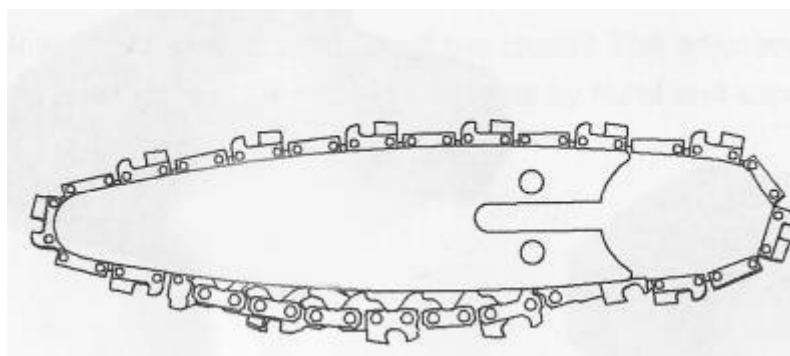

Опис на частите

1. Електрическа верига за трион

2. Странична защита

3. Закрепване на защитна лента

4. Ръководство

5. Странична защитна гайка

6. Превключвател

7. Батерия

Инструкции за употреба

1. Развийте гайката на страничния защитен капак и я свалете.

2. Поставете правилно веригата в водача на веригата.

3. Поставете веригата и водача на веригата на място.

1. С помощта на отвертка затегнете винта.