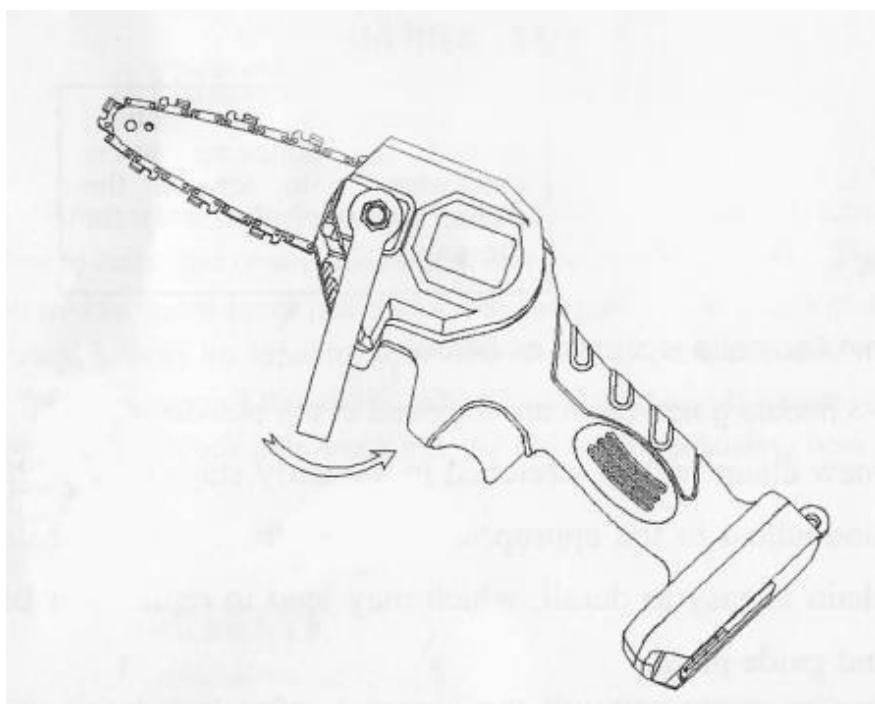

Опис на частите

1. Електрическа верига за трион

2. Странична защита

3. Закрепване на защитна лента

4. Ръководство

5. Странична защитна гайка

6. Превключвател

7. Батерия

Инструкции за употреба

1. Развийте гайката на страничния защитен капак и я свалете.

2. Поставете правилно веригата в водача на веригата.

3. Поставете веригата и водача на веригата на място.

1. С помощта на отвертка затегнете винта.

2. Сменете страничния предпазител и го затегнете с гайката.

4. Поставете батерията и натиснете превключвателя.

5. Когато батерията е празна, извадете я от устройството и използвайте включения кабел за зареждане за зареждане.