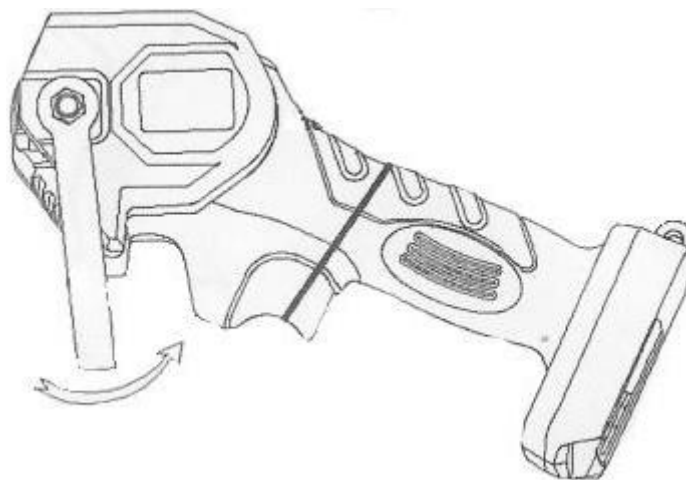

Преносим трион EasySaw

СЪДЪРЖАНИЕ НА ПАКЕТА

Пакетът съдържа:

1x трион EasySaw

1x Инструкции за употреба

1x кабел за зареждане

1x затягащ ключ

1x отвертка

Опис на частите

1. Електрическа верига за трион

2. Странична защита

3. Закрепване на защитна лента

4. Ръководство

5. Странична защитна гайка

6. Превключвател

7. Батерия

Инструкции за употреба

1. Развийте гайката на страничния защитен капак и я свалете.

2. Поставете правилно веригата в водача на веригата.

3. Поставете веригата и водача на веригата на място.

1. С помощта на отвертка затегнете винта.