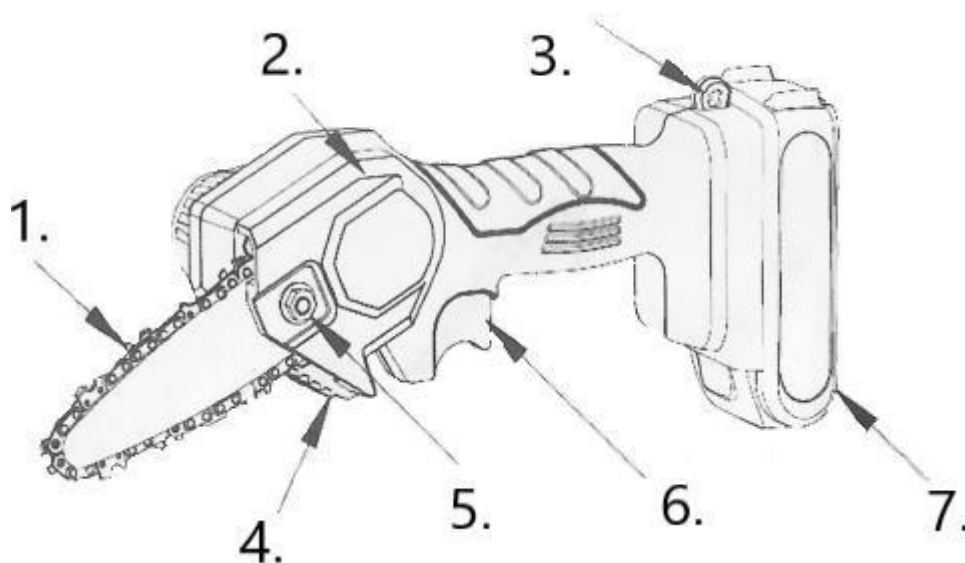

Преносим трион EasySaw

СЪДЪРЖАНИЕ НА ПАКЕТА

Пакетът съдържа:

1x трион EasySaw

1x Инструкции за употреба

1x кабел за зареждане

1x затягащ ключ

1x отвертка

Опис на частите

1. Електрическа верига за трион

2. Странична защита

3. Закрепване на защитна лента

4. Ръководство

5. Странична защитна гайка

6. Превключвател

7. Батерия

Инструкции за употреба

1. Развийте гайката на страничния защитен капак и я свалете.

2. Поставете правилно веригата в водача на веригата.

3. Поставете веригата и водача на веригата на място.

1. С помощта на отвертка затегнете винта.