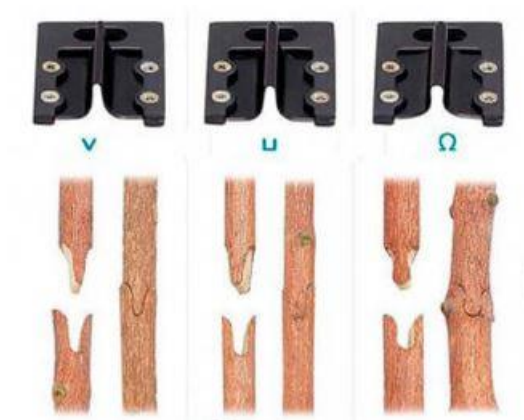

## POUŽIVATEĽSKÁ PRÍRUČKA

Na rozdiel od iných nástrojov vám nožnice EasyCut umožňujú prerezávať a štiepať strom súčasne, aby ste mohli vykonávať dve úlohy naraz.

Teraz môžete pripraviť rastliny na štepenie a súčasne ich orezávať - všetko pomocou jediného nástroja! Pred prvým použitím si pozorne prečítajte priložený návod na použitie a odložte si ho pre ďalšie použitie.

## OBSAH BALENIA

- 1x Nožnice
- 1x predĺženie v tvare U
- 1x nástavec do V-rezu
- 1x predĺženie rezu  $\Omega$
- 1x Návod na použitie
- 1x Ročná záruka

## TECHNICKÉ ŠPECIFIKÁCIE

Materiál: uhlíková oceľ

Hmotnosť: 400g

Veľkosť: 12x8x2 cm

Použitie: Záhradné štepenie

Predĺženia: rez U, rez V, rez  $\Omega$

## NÁVOD NA POUŽITIE

1. Držte štep v nožniciach a stlačte nožnice, aby ste vykonali rez. Krok opakujte na vybranej rastline, na ktorú chcete vložiť štep. Uistite sa, že na hlavnej vybranej rastline, ktorú chcete štepiť, je vrúbkovaná drážka.
2. Vložte štep do rastliny časťou, kde ste ju predtým odrezali. Dbajte na to, aby štep a rastlina boli čo najsilnejšie a najsilnejšie a aby sa dokonale zhodovali.
3. Teraz nalepte časť rastliny, ktorá bola naštepená.
4. Pomocou nožníc odstráňte zvyšné vetvičky.