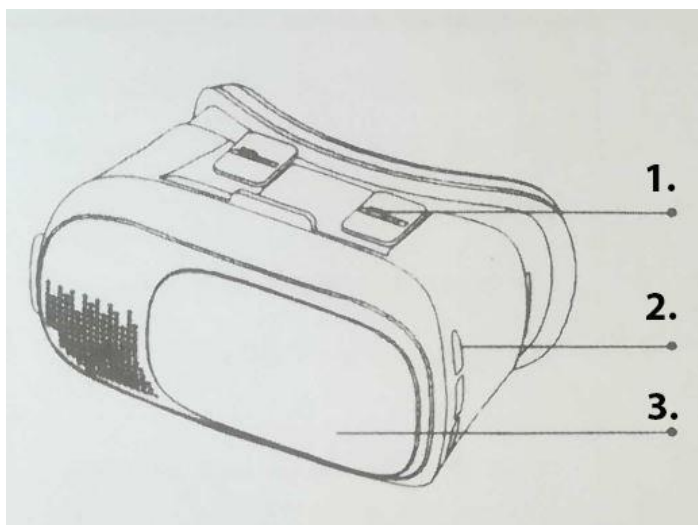

BALÍK OBSAHUJE

- 1x VR okuliare
- 1x Návod na použitie
- 1x Ročná záruka

TECHNICKÉ ŠPECIFIKÁCIE

1. Pred prvým použitím naskenujte QR kód alebo si stiahnite aplikáciu: VR app.

Veľkosť: 170 x 120 x 105 mm

Číslo modelu: VR 3D BOX

Veľkosť virtuálnej obrazovky: 50 "- 80"

Typ 3D okuliarov: Polarizované

Typ okuliarov: 3D okuliare

Vhodné: 4 ~ 6,0 smartphone

Funkcia: 3D herné filmy

Kompatibilné: smartphony

Hmotnosť: 550 g

1. -Nastavenie vzdialenosti očí- krátkozrakosť; vzdialenosť očí môžete upraviť zvlášť
-IPIP nastavenie

2. Konektor pre slúchadlá - ľavý slot

3. Posuvná doska

4. Slot na vloženie telefónu

5. Konektor pre slúchadlá - pravý slot

NÁVOD NA POUŽITIE

1. Otvorte stiahnutú aplikáciu VR a prepnite do režimu rozdelenej obrazovky.
2. Vložte telefón do okuliarov VR.
3. Stiahnite si bezplatný obsah okuliarov VR zo stránky app.veer.tv alebo zadajte do vyhľadávača VeeR VR Google Play / App Store.