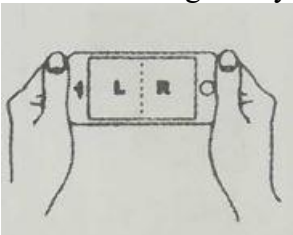

2. Konektor pre slúchadlá - ľavý slot

3. Posuvná doska

4. Slot na vloženie telefónu

5. Konektor pre slúchadlá - pravý slot

NÁVOD NA POUŽITIE

1. Otvorte stiahnutú aplikáciu VR a prepnite do režimu rozdelenej obrazovky.
2. Vložte telefón do okuliarov VR.
3. Stiahnite si bezplatný obsah okuliarov VR zo stránky app.veer.tv alebo zadajte do vyhľadávača VeeR VR Google Play / App Store.

Aplikácia VR musí byť v režime rozdelenej obrazovky.

Telefón je odstránený zo zariadenia.

Pri inštalácii smartfónu do prehliadača zarovnajte stredovú čiaru.

Upravte IPD a vzdialenosť očí, aby ste predišli závratom.