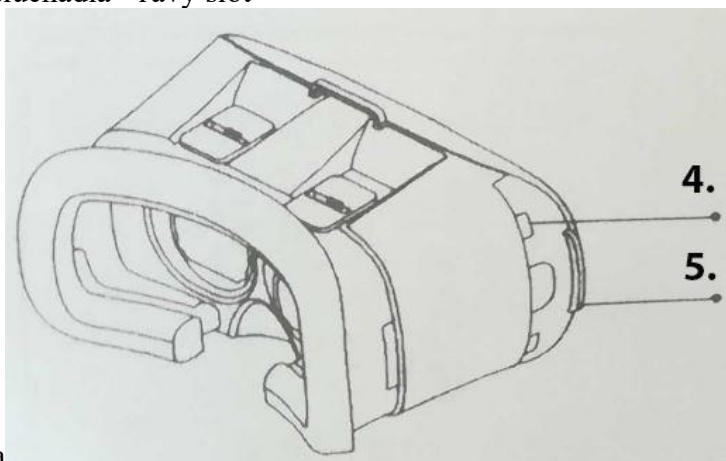

BALÍK OBSAHUJE

- 1x VR okuliare
- 1x Návod na použitie
- 1x Ročná záruka

TECHNICKÉ ŠPECIFIKÁCIE

1. Pred prvým použitím naskenujte QR kód alebo si stiahnite aplikáciu: VR app.

Veľkosť: 170 x 120 x 105 mm

Číslo modelu: VR 3D BOX

Veľkosť virtuálnej obrazovky: 50 "- 80"

Typ 3D okuliarov: Polarizované

Typ okuliarov: 3D okuliare

Vhodné: 4 ~ 6,0 smartphone

Funkcia: 3D herné filmy

Kompatibilné: smartphony

Hmotnosť: 550 g

1. -Nastavenie vzdialenosti očí- krátkozrakosť; vzdialenosť očí môžete upraviť zvlášť
-IPIP nastavenie

2. Konektor pre slúchadlá - ľavý slot

3. Posuvná doska

4. Slot na vloženie telefónu

5. Konektor pre slúchadlá - pravý slot

NÁVOD NA POUŽITIE

1. Otvorte stiahnutú aplikáciu VR a prepnite do režimu rozdelenej obrazovky.
2. Vložte telefón do okuliarov VR.
3. Stiahnite si bezplatný obsah okuliarov VR zo stránky app.veer.tv alebo zadajte do vyhľadávača VeeR VR Google Play / App Store.