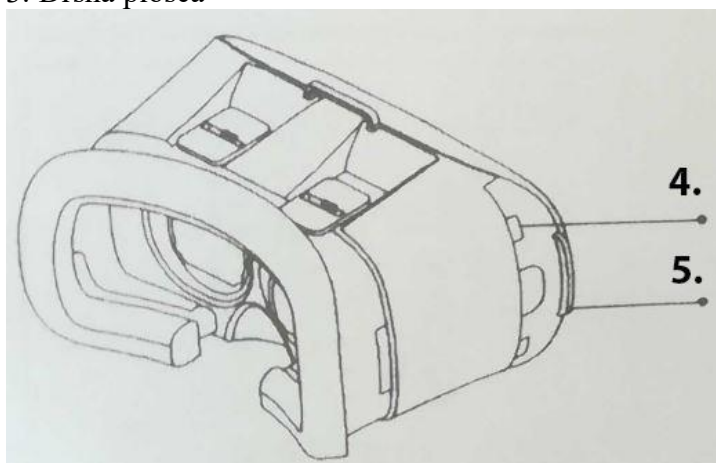

PAKET VSEBUJE

- 1x VR očala
- 1x Navodila za uporabo
- 1x Letna garancija

TEHNIČNE SPECIFIKACIJE

Velikost: 170 x 120 x 105 mm

Številka modela: VR 3D BOX

Velikost navideznega zaslona: 50 "- 80"

Vrsta 3D očal: Polarizirano

Vrsta očal: 3D očala

Primerno: 4 ~ 6.0 pametni telefon

Funkcija: Filmi 3D iger

Združljivo: pametni telefoni

Teža: 550 g

1. -Nastavitev razdalje oči- kratkovidnost; lahko ločeno prilagodite razdaljo oči
-IPD nastavitev

2. Priključek za slušalke-leva reža

3. Drsna plošča

4. Reža za vstavitev telefona

5. Priključek za slušalke-desna reža

NAVODILA ZA UPORABO

1. Pred prvo uporabo skenirajte QR kodo ali naložite aplikacijo: VR app.