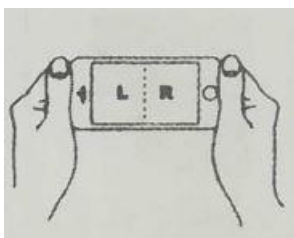

2. Priključek za slušalke-leva reža

3. Drsna plošča

4. Reža za vstavitev telefona

5. Priključek za slušalke-desna reža

NAVODILA ZA UPORABO

1. Pred prvo uporabo skenirajte QR kodo ali naložite aplikacijo: VR app.

2. Odprite naloženo VR app aplikacijo in prestavitev v način deljenega zaslona.
3. Vstavite telefon v VR očala.
4. Naložite si brezplačno vsebino za VR očala na spletni strani app.veer.tv ali vtipkajte na Google Play/App Store VeeR VR.

VR aplikacija mora biti v načinu deljenega zaslona.

Telefon se iz naprave vzame iz strani.

Poravnajte sredinsko črto, ko nameščate pametni telefon v pregledovalnik.

Prilagodite IPD in razdaljo oči, da se izognete omotici.