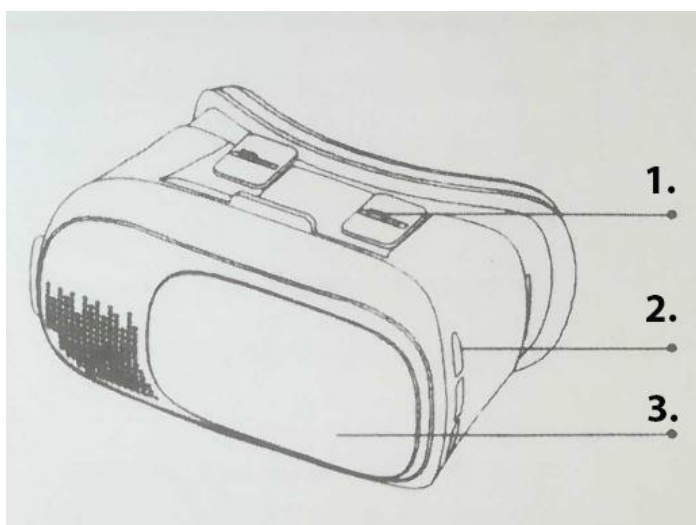

PAKET VSEBUJE

- 1x VR očala
- 1x Navodila za uporabo
- 1x Letna garancija

TEHNIČNE SPECIFIKACIJE

Velikost: 170 x 120 x 105 mm

Številka modela: VR 3D BOX

Velikost navideznega zaslona: 50 "- 80"

Vrsta 3D očal: Polarizirano

Vrsta očal: 3D očala

Primerno: 4 ~ 6.0 pametni telefon

Funkcija: Filmi 3D iger

Združljivo: pametni telefoni

Teža: 550 g

1. -Nastavitev razdalje oči- kratkovidnost; lahko ločeno prilagodite razdaljo oči
-IPD nastavitev

2. Priključek za slušalke-leva reža

3. Drsna plošča

4. Reža za vstavitev telefona

5. Priključek za slušalke-desna reža

NAVODILA ZA UPORABO

1. Pred prvo uporabo skenirajte QR kodo ali naložite aplikacijo: VR app.