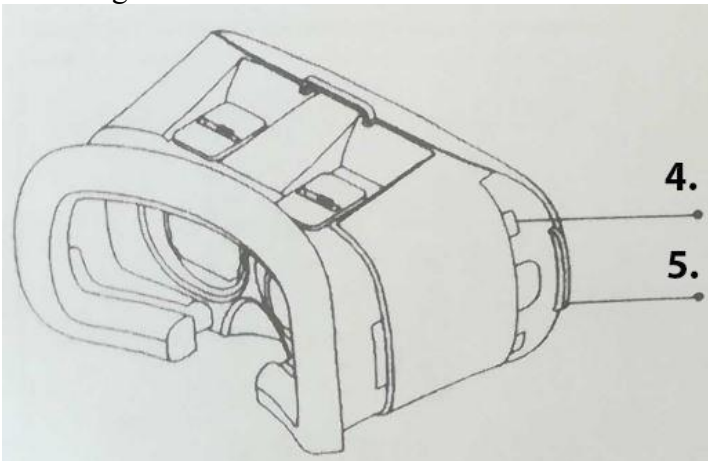

SPECIFICAȚII TEHNICE

Dimensiuni: 170 x 120 x 105 mm
Număr de model: VR 3D BOX
Dimensiunea ecranului virtual: 50 "- 80"
Model de ochelari 3D: Polarizați
Model de ochelari: ochelari 3D
Pentru: 4 ~ 6.0 telefon inteligent
Funcție: Filme cu jocuri 3D
Compatibil: telefon smart
Greutate: 550 g

1. Ajustarea distanței oculare- miopie; puteți regla distanța ochilor separat
-Setare IPD
2. Mufă pentru căști - slot stânga
3. Placă glisantă

4. Slot pentru inserare telefon
5. Slot jack pentru căști - dreapta