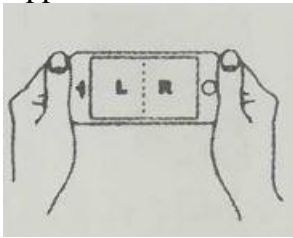

SPECIFICAȚII TEHNICE

Dimensiuni: 170 x 120 x 105 mm
Număr de model: VR 3D BOX
Dimensiunea ecranului virtual: 50 "- 80"
Model de ochelari 3D: Polarizați
Model de ochelari: ochelari 3D
Pentru: 4 ~ 6.0 telefon inteligent
Funcție: Filme cu jocuri 3D
Compatibil: telefon smart
Greutate: 550 g

1. Ajustarea distanței oculare- miopie; puteți regla distanța ochilor separat
-Setare IPD
2. Mufă pentru căști - slot stânga
3. Placă glisantă

4. Slot pentru inserare telefon
5. Slot jack pentru căști - dreapta

INSTRUCȚIUNI DE FOLOSIRE

Înainte de a utiliza pentru prima dată, scanați codul QR sau descărcați aplicația: aplicațiaVR.

1. Deschideți aplicația VR descărcată și treceți la modul ecran divizat.
2. Introduceți telefonul în ochelarii VR.
3. Descărcați conținut gratuit pentru ochelari VR de pe app.veer.tv sau tastați în Google Play / App Store VeeR VR.

Aplicația VR trebuie să fie în modul ecran divizat.

Telefonul este eliminat de pe dispozitiv.

Aliniați linia centrală atunci când instalați smartphone-ul în browser.

Reglați IPD și distanța ochilor pentru a evita amețelile.