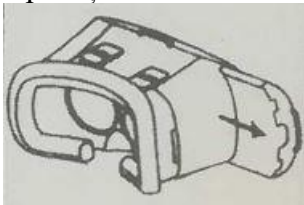

SPECIFICAȚII TEHNICE

Dimensiuni: 170 x 120 x 105 mm
Număr de model: VR 3D BOX
Dimensiunea ecranului virtual: 50 "- 80"
Model de ochelari 3D: Polarizați
Model de ochelari: ochelari 3D
Pentru: 4 ~ 6.0 telefon inteligent
Funcție: Filme cu jocuri 3D
Compatibil: telefon smart
Greutate: 550 g

1. Ajustarea distanței oculare- miopie; puteți regla distanța ochilor separat
-Setare IPD
2. Mufă pentru căști - slot stânga
3. Placă glisantă

4. Slot pentru inserare telefon
5. Slot jack pentru căști - dreapta

INSTRUCȚIUNI DE FOLOSIRE

Înainte de a utiliza pentru prima dată, scanați codul QR sau descărcați aplicația: aplicațiaVR.

1. Deschideți aplicația VR descărcată și treceți la modul ecran divizat.
2. Introduceți telefonul în ochelarii VR.
3. Descărcați conținut gratuit pentru ochelari VR de pe app.veer.tv sau tastați în Google Play / App Store VeeR VR.

Aplicația VR trebuie să fie în modul ecran divizat.

Telefonul este eliminat de pe dispozitiv.

Aliniați linia centrală atunci când instalați smartphone-ul în browser.

Reglați IPD și distanța ochilor pentru a evita amețelile.