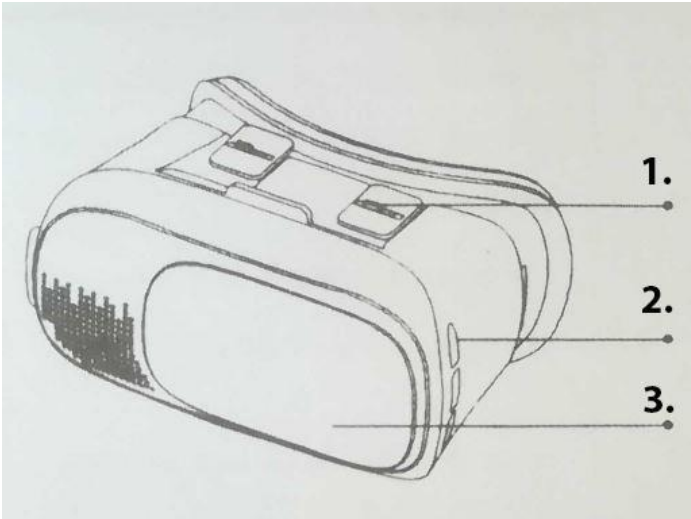

SPECIFICAȚII TEHNICE

Dimensiuni: 170 x 120 x 105 mm
Număr de model: VR 3D BOX
Dimensiunea ecranului virtual: 50 "- 80"
Model de ochelari 3D: Polarizați
Model de ochelari: ochelari 3D
Pentru: 4 ~ 6.0 telefon inteligent
Funcție: Filme cu jocuri 3D
Compatibil: telefon smart
Greutate: 550 g