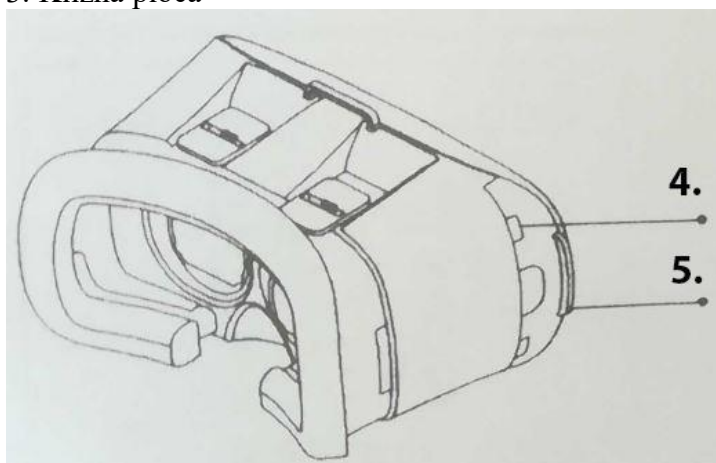

PAKET SADRŽI

- 1x VR naočale
- 1x Upute za uporabu
- 1x Godišnja garancija

TEHNIČKE SPECIFIKACIJE

Veličina: 170 x 120 x 105 mm

Broj modela: VR 3D BOX

Virtualna veličina zaslona: 50 "- 80"

Vrsta 3D naočala: Polarizirano

Vrsta naočala: 3D naočale

Primjerenost: 4 ~ 6.0 pametni telefon

Funkcija: Filmovi 3D igrice

Kompatibilnost: pametni telefoni

Težina: 550 g

1. -Prilagođavanje udaljenosti oka- kratkovidnost; udaljenost oka možete prilagoditi posebno -IPD postavka
2. Utor za slušalice -lijevi utor
3. Klizna ploča

4. Utor za telefon
5. Utor za slušalice-desni utor

UPUTE ZA UPORABU

1. Prije prve upotrebe skenirajte QR kodu ili namjestite aplikaciju : VR app.

2. Otvorite namještenu VR app aplikaciju i prebacite se na način podijeljenog zaslona.
3. Stavite telefon u VR naočale.
4. Instalirajte besplatni sadržaj za VR naočale na internetskoj stranici app.veer.tv ili utipkajte na Google Play/App Store VeeR VR.