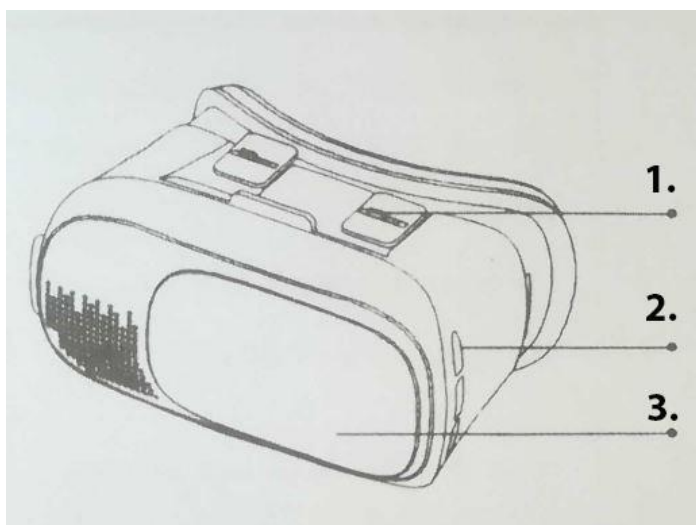

PAKET SADRŽI

- 1x VR naočale
- 1x Upute za uporabu
- 1x Godišnja garancija

TEHNIČKE SPECIFIKACIJE

Veličina: 170 x 120 x 105 mm

Broj modela: VR 3D BOX

Virtualna veličina zaslona: 50 "- 80"

Vrsta 3D naočala: Polarizirano

Vrsta naočala: 3D naočale

Primjerenost: 4 ~ 6.0 pametni telefon

Funkcija: Filmovi 3D igrice

Kompatibilnost: pametni telefoni

Težina: 550 g

1. -Prilagođavanje udaljenosti oka- kratkovidnost; udaljenost oka možete prilagoditi posebno -IPD postavka
2. Utor za slušalice -lijevi utor
3. Klizna ploča