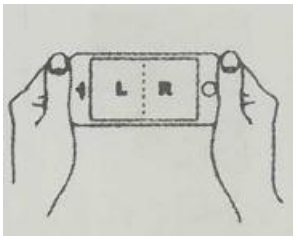

Vrsta naočala: 3D naočale

Primjerenost: 4 ~ 6.0 pametni telefon

Funkcija: Filmovi 3D igrice

Kompatibilnost: pametni telefoni

Težina: 550 g

1. -Prilagođavanje udaljenosti oka- kratkovidnost; udaljenost oka možete prilagoditi posebno -IPD postavka
2. Utor za slušalice -lijevi utor
3. Klizna ploča

4. Utor za telefon
5. Utor za slušalice-desni utor

UPUTE ZA UPORABU

1. Prije prve upotrebe skenirajte QR kodu ili namjestite aplikaciju : VR app.

2. Otvorite namještenu VR app aplikaciju i prebacite se na način podijeljenog zaslona.
3. Stavite telefon u VR naočale.
4. Instalirajte besplatni sadržaj za VR naočale na internetskoj stranici app.veer.tv ili utipkajte na Google Play/App Store VeeR VR.

VR aplikacija mora biti u načinu podijeljenog zaslona.

Telefon se iz uređaja uzme sa strane.

Poravnajte središnju liniju prilikom instaliranja pametnog telefona u preglednik.

Prilagodite IPD i udaljenost očiju , da izbjegnute vrtoglavicu.