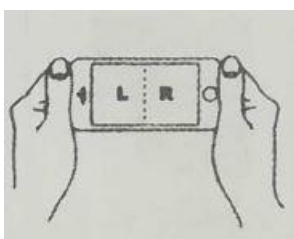

Приложението VR трябва да е в режим на разделен екран.