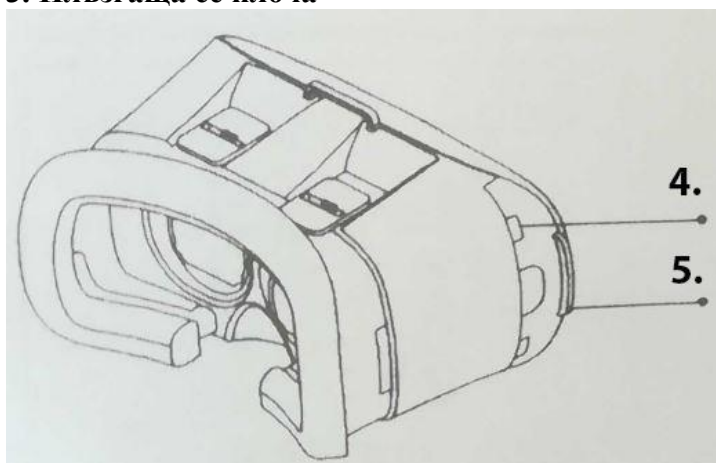

## ТЕХНИЧЕСКИ СПЕЦИФИКАЦИИ

Размер: 170 x 120 x 105 мм  
Номер на модела: VR 3D BOX  
Виртуален размер на екрана: 50 "- 80"  
Тип 3D очила: поляризирани  
Тип очила: 3D очила  
Подходящ: 4 ~ 6.0 смартфон  
Функция: 3D игрални филми  
Съвместими: смартфони  
Тегло: 550 g

1. -Регулиране на дистанцията на очите- късогледство; можете да регулирате дистанцията на очите поотделно  
-IPD настройка
2. Жак за слушалки-ляв слот
3. Плъзгаща се плоча

4. Слот за телефонна вложка
5. Жак за слушалки-десен слот