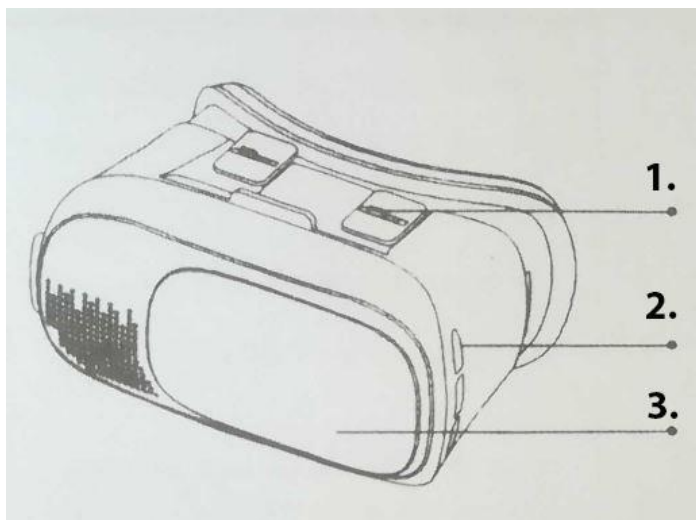

## ТЕХНИЧЕСКИ СПЕЦИФИКАЦИИ

Размер: 170 x 120 x 105 мм  
Номер на модела: VR 3D BOX  
Виртуален размер на екрана: 50 "- 80"  
Тип 3D очила: поляризирани  
Тип очила: 3D очила  
Подходящ: 4 ~ 6.0 смартфон  
Функция: 3D игрални филми  
Съвместими: смартфони  
Тегло: 550 g