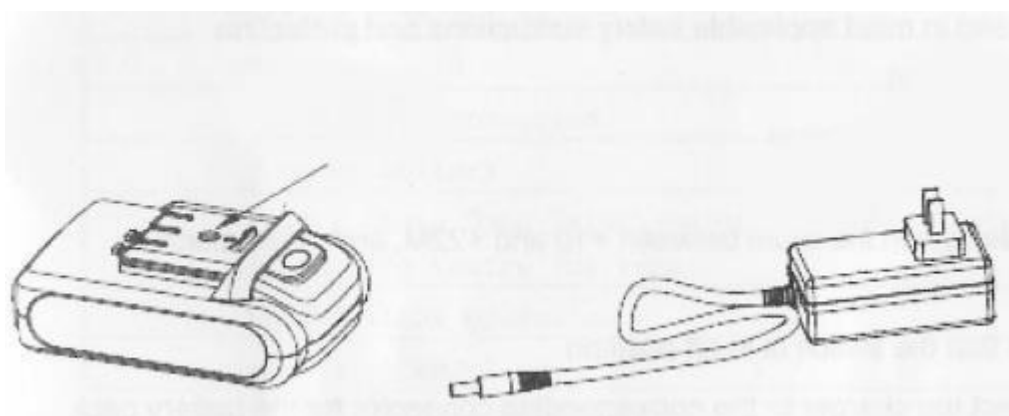

Опис на частите

1. Електрическа верига за трион

2. Странична защита

3. Закрепване на защитна лента

4. Ръководство

5. Странична защитна гайка

6. Превключвател

7. Батерия

Инструкции за употреба

1. Развийте гайката на страничния защитен капак и я свалете.

2. Поставете правилно веригата в водача на веригата.

3. Поставете веригата и водача на веригата на място.

1. С помощта на отвертка затегнете винта.

2. Сменете страничния предпазител и го затегнете с гайката.

4. Поставете батерията и натиснете превключвателя.

5. Когато батерията е празна, извадете я от устройството и използвайте включения кабел за зареждане за зареждане.