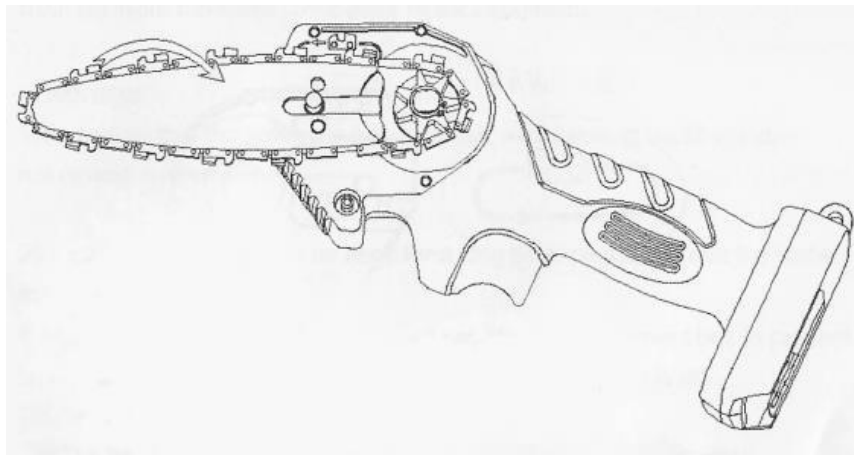

Опис на частите

1. Електрическа верига за трион

2. Странична защита

3. Закрепване на защитна лента

4. Ръководство

5. Странична защитна гайка

6. Превключвател

7. Батерия

Инструкции за употреба

1. Развийте гайката на страничния защитен капак и я свалете.

2. Поставете правилно веригата в водача на веригата.

3. Поставете веригата и водача на веригата на място.

1. С помощта на отвертка затегнете винта.