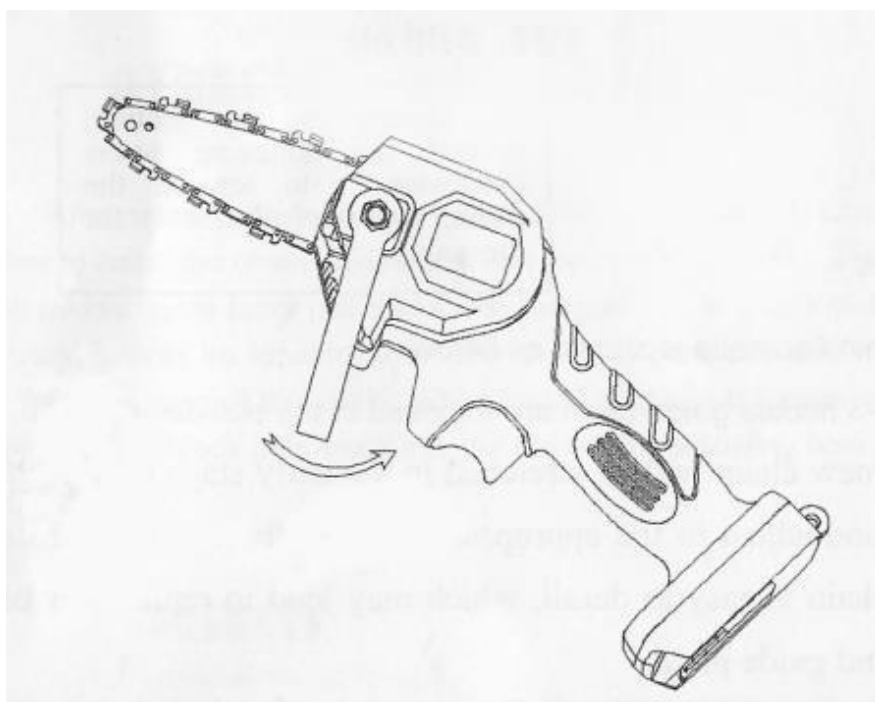

Опис на частите

1. Електрическа верига за трион

2. Странична защита

3. Закрепване на защитна лента

4. Ръководство

5. Странична защитна гайка

6. Превключвател

7. Батерия

Инструкции за употреба

1. Развийте гайката на страничния защитен капак и я свалете.

2. Поставете правилно веригата в водача на веригата.

3. Поставете веригата и водача на веригата на място.

1. С помощта на отвертка затегнете винта.

2. Сменете страничния предпазител и го затегнете с гайката.

4. Поставете батерията и натиснете превключвателя.

5. Когато батерията е празна, извадете я от устройството и използвайте включения кабел за зареждане за зареждане.