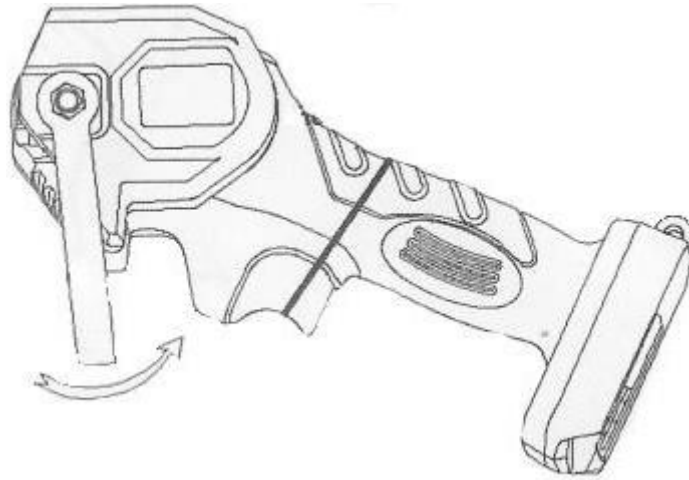

Опис на частите

1. Електрическа верига за трион

2. Странична защита

3. Закрепване на защитна лента

4. Ръководство

5. Странична защитна гайка

6. Превключвател

7. Батерия

Инструкции за употреба

1. Развийте гайката на страничния защитен капак и я свалете.

2. Поставете правилно веригата в водача на веригата.

3. Поставете веригата и водача на веригата на място.

1. С помощта на отвертка затегнете винта.