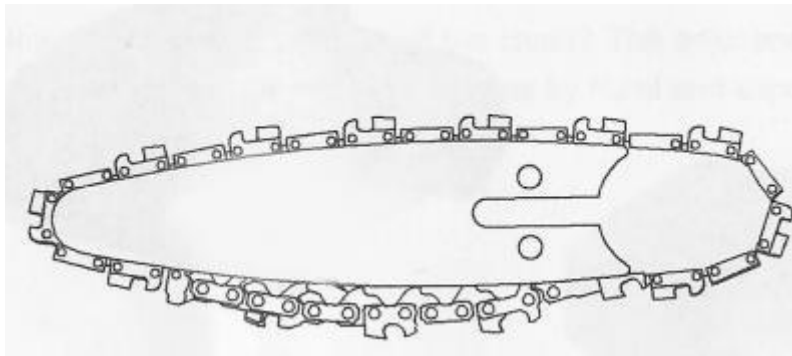

Опис на частите

1. Електрическа верига за трион

2. Странична защита

3. Закрепване на защитна лента

4. Ръководство

5. Странична защитна гайка

6. Превключвател

7. Батерия

Инструкции за употреба

1. Развийте гайката на страничния защитен капак и я свалете.

2. Поставете правилно веригата в водача на веригата.

3. Поставете веригата и водача на веригата на място.

1. С помощта на отвертка затегнете винта.