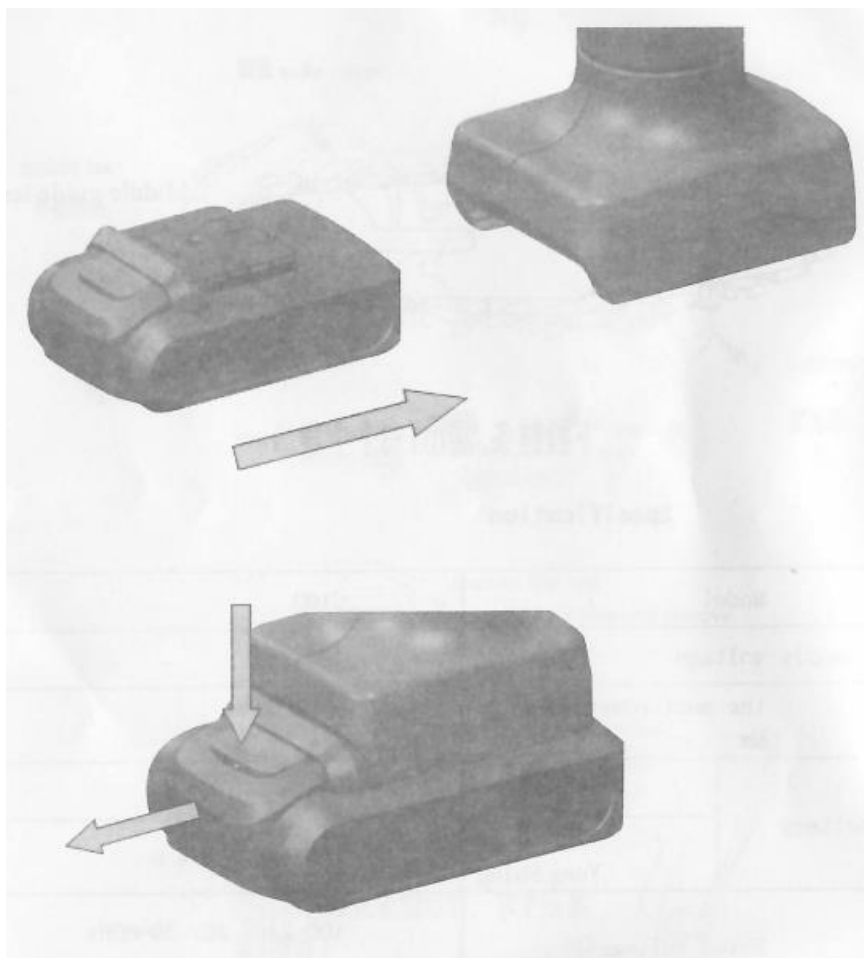

Опис на частите

1. Електрическа верига за трион

2. Странична защита

3. Закрепване на защитна лента

4. Ръководство

5. Странична защитна гайка

6. Превключвател

7. Батерия

Инструкции за употреба

1. Развийте гайката на страничния защитен капак и я свалете.

2. Поставете правилно веригата в водача на веригата.

3. Поставете веригата и водача на веригата на място.

1. С помощта на отвертка затегнете винта.

2. Сменете страничния предпазител и го затегнете с гайката.

4. Поставете батерията и натиснете превключвателя.

5. Когато батерията е празна, извадете я от устройството и използвайте включения кабел за зареждане за зареждане.