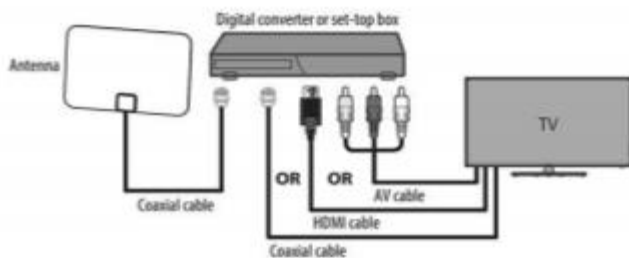

- (1) Antena
- (2) Cablu de cupru coaxial
- (3) Conector și adaptor ANT / IN
- (4) Bandă adezivă

INSTRUCTIUNI DE FOLOSIRE

REGLARE ANTENĂ

1. Conectați capătul cablului coaxial la conectorul ANT / IN de pe convertorul digital / receptorul DBV-T / comunicatorul STB / TV.
2. Așezați antenna lângă o fereastră sau într-o poziție înaltă pentru cel mai bun semnal.
3. În meniul televizorului sau al comunicatorului STB, setați modul receptor la „antena” sau „aer” (consultați instrucțiunile de funcționare ale televizorului pentru mai multe informații).
4. Apoi căutați noi programe cu funcția „scanare” în meniul comunicatorului TV sau STB (de obicei program automat, scanare automată, căutare canal sau scanare canal)

Notă: Dacă aveți un semnal slab, așezați antenna într-o poziție înaltă și lângă o fereastră. De asemenea, vă recomandăm să utilizați un amplificator.

5. Antena dvs. HDTV internă este acum configurată și poate fi fixată pe loc cu benzi adezive pe partea din spate a antenei.