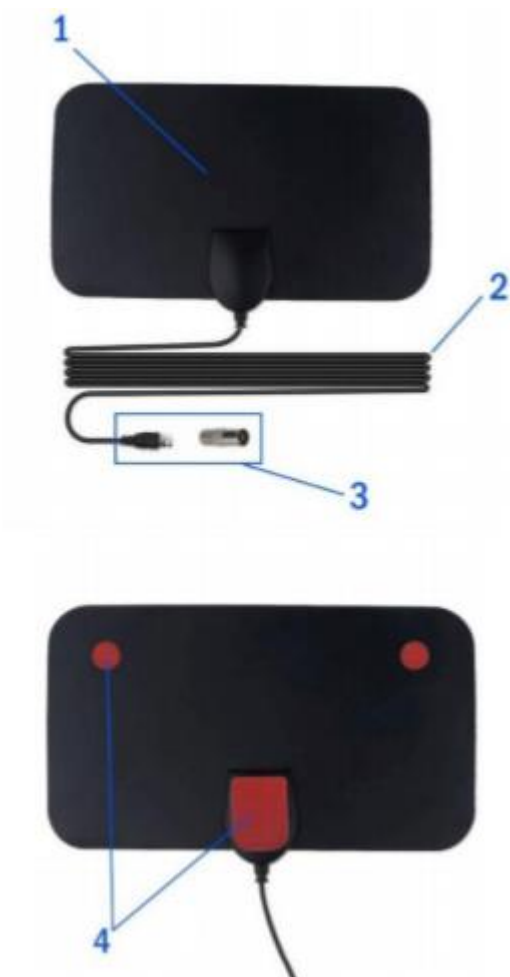

Antena 4K HDTV

MANUAL DE UTILIZARE

Antenă interioară HDTV digitală; bucurați-vă de programe gratuite cu o antenă digitală HDTV, recepție optimizată pe distanță lungă și instalare extrem de ușoară.

Înainte de prima utilizare, citiți cu atenție instrucțiunile de utilizare anexate și păstrați-le pentru utilizare ulterioară.

CONTINUTUL PACHETULUI

1x antenă HDTV
1x adaptor coaxial
1x Instrucțiuni de utilizare
1x garanție de 1an

SPECIFICAȚII TEHNICE

- Gama de frecvență: 172-240 MHz, 470-862 MHz
- Gama de recepție: VHF / UHF
- Alimentare: adaptor USB (5 V / 500 mA)
- Compatibil cu antenele standard DVB-T2
- Conector: adaptor coaxial
- Raza de acțiune: prinde canale la o distanță de 80 - 120 km, în funcție de locație și de blocaje de semnal
- Peste 10 programe HD

- (1) Antena
- (2) Cablu de cupru coaxial
- (3) Conector și adaptor ANT / IN
- (4) Bandă adezivă

INSTRUCTIUNI DE FOLOSIRE

REGLARE ANTENĂ

1. Conectați capătul cablului coaxial la conectorul ANT / IN de pe convertorul digital / receptorul DBV-T / comunicatorul STB / TV.
2. Așezați antenna lângă o fereastră sau într-o poziție înaltă pentru cel mai bun semnal.
3. În meniul televizorului sau al comunicatorului STB, setați modul receptor la „antena” sau „aer” (consultați instrucțiunile de funcționare ale televizorului pentru mai multe informații).
4. Apoi căutați noi programe cu funcția „scanare” în meniul comunicatorului TV sau STB (de obicei program automat, scanare automată, căutare canal sau scanare canal)

Notă: Dacă aveți un semnal slab, așezați antenna într-o poziție înaltă și lângă o fereastră. De asemenea, vă recomandăm să utilizați un amplificator.

5. Antena dvs. HDTV internă este acum configurată și poate fi fixată pe loc cu benzi adezive pe partea din spate a antenei.