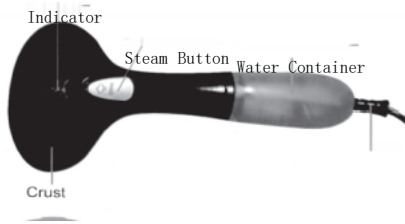

Käeshoitav Rõivas Aurutaja

Palun hoolikalt lugeda a manuaal enne sina kasutada a toode.

Funktsioonid kohta Toode

Vahele jätma kallid kuiv puhastamine g teenuseid ja saada mugav ja kiire professionaalne tulemus juures Kodu koos a kergekaaluline aurulaev mugav jaoks reisida ja ladustamine ja varustatud sellega a reisida kott, kiire soojendada (lubada 1-2 minutit) eest optimaalne tulemus. Toodab kõrge temperatuuri aur jaoks aurutamine a varieeruvus kohta kangad kiiresti eemaldamine kangast kortsud, steriliseerimine ja palju muud Funktsioonid.

Nimi kohta iga osa

Polsterdus Vill Pintsel

Mõõtmine Tass

3, tehniline Parameetrid

Nimi kohta toode: käeshoitav Rõivas aurulaev

Hinnatud Pinge: o 110V-120Vo 220V- 230V

Hinnatud Sagedus: 50Hz/60Hz

Hinnatud Võimsus: 1500W

4, töökorras Juhised

1. Täitmine koos vesi: eemaldage a vesi konteiner, avatud a plastist kork (läbipaistev ja on a väike käepide) ja täita koos vesi (puhastatud vesi või filtreeritud vesi) sulgeda a plastist kork ja koht th e vesi konteiner tagasi sisse selle päritolu l positsiooni
2. Kangas aurutamine: Hang riided üles, tõmba alla peal a kangast kergelt, vajutage a s meeskond nuppu ja alustada aurutamine koos an üles ja alla liikumine.
3. Kasutamine a rida klipp juurde tegema a kortsu peal särk / püksid: Koht a rõivas vahel a rida klipp ja aurulaev pea, vajutage a aur bu tton. Liiguta sisse an üles ja alla liikumine a rida tahe olla tehtud peal a rõivas.
4. Manus: The villane pintsel või a polsterdus pintsel saab olla lisatud juurde a aurulaev pea, seda on mitmekordne funktsioonid selline nagu aurutamine, eemalda al kohta lemmikloom karvad, bakterid ja tolm
5. Steriliseerige: Kõrge temperatuuri aur juurde a kangas pakub tugev pentsioon. See saab olla kasutatud mõlema sees ja väljaspool a kangast jaoks steriliseerimine