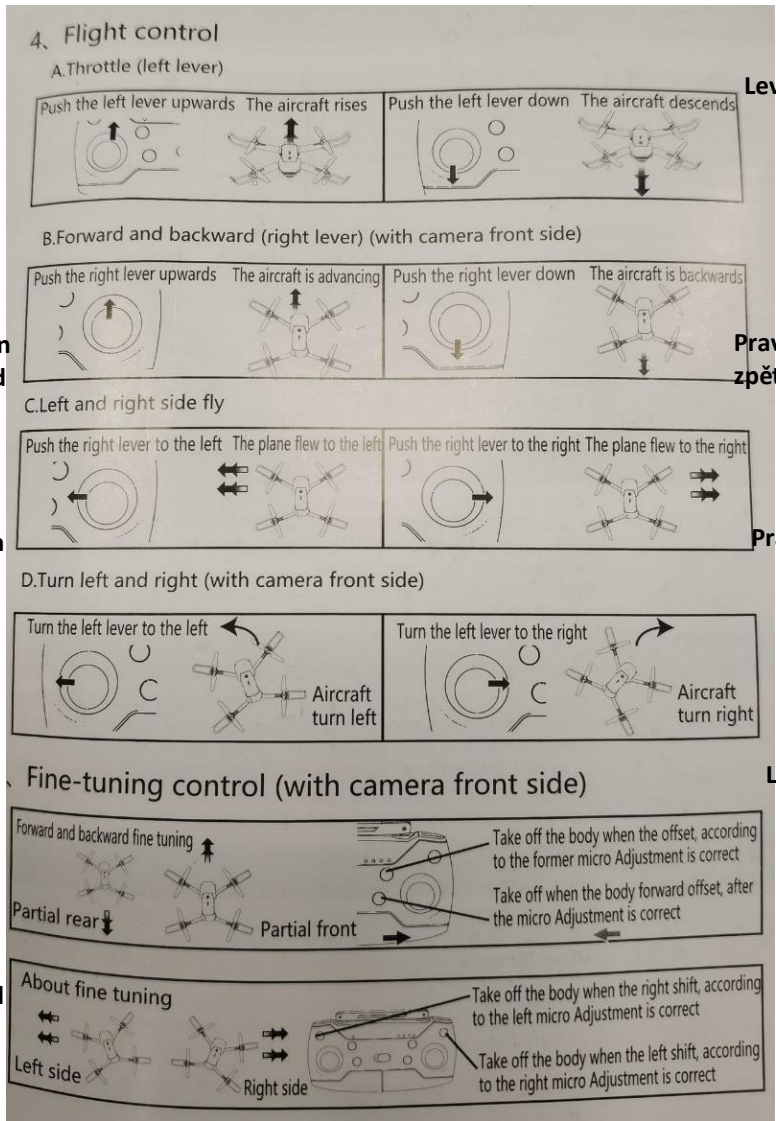

NÁVOD K POUŽITÍ APLIKACE

1. Otevřete aplikaci obchod Google (anglicky: Google Play) a zadejte »CAM«.

2. Naskenujte QR kód in naložte aplikaci do telefonu.
3. Při párování mobilního zařízení začne blikat kontrolní LED indikátor.
4. V mobilním zařízení zadejte možnost »Nastavení«, zapněte WiFi a vyberte síť »WIFI_FPV_XXX«. Po úspěšném spárování vyjeďte z nastavení.
5. Otevřete programové schéma a stlačte »START« na dálkovém ovládní.

BEZPEČNOSTNÍ FUNKCE

FUNKCE DÁLKOVÉHO OVLÁDÁNÍ

1. Na zadní straně dálkového ovladače se nachází otvor kam vsunete mobilní telefon.
2. Jakmile stisknete tlačítko pro zapnutí, začne blikat LED kontrolka.
3. Levou páčku na ovladači držte s,ěrem dolů, pak nahoru. Zasleychnete zvuk, který připomíná tikání a zapne se kontrolka.
4. Vyberte frekvenci 2.4GHz, dron je připraven k letu.

KONTROLA LETU

Levá páčka nahoru: dron nabere výšku

Levá páčka dolů: dron se začne spouštět

Pravá páčka nahoru: dron se pohne vpřed

Pravá páčka dolů: dron se vrací zpět

Pravá páčka doleva: dron zahne vlevo

Pravá páčka vpravo: dron zahne vpravo

Levá páčka doleva: dron zahne doleva

Levá páčka doprava: dron zahne vpravo

Pohyb vpřed a vzad

Pohyb vpravo a vlevo

DOBÍJENÍ

1. Do ovladače vložte baterie 3x AA 1,5V.
2. Držadlo baterie vytáhněte ze zadní části dronu a baterii dobijte pomocí USB kabelu způsobem zobrazeným ve fotodokumentaci. Druhou část USB kabelu zasuňte do vstupu na vašem počítači. Plně dobitou baterii signalizuje kontrolka na dronu po jeho zapnutí.