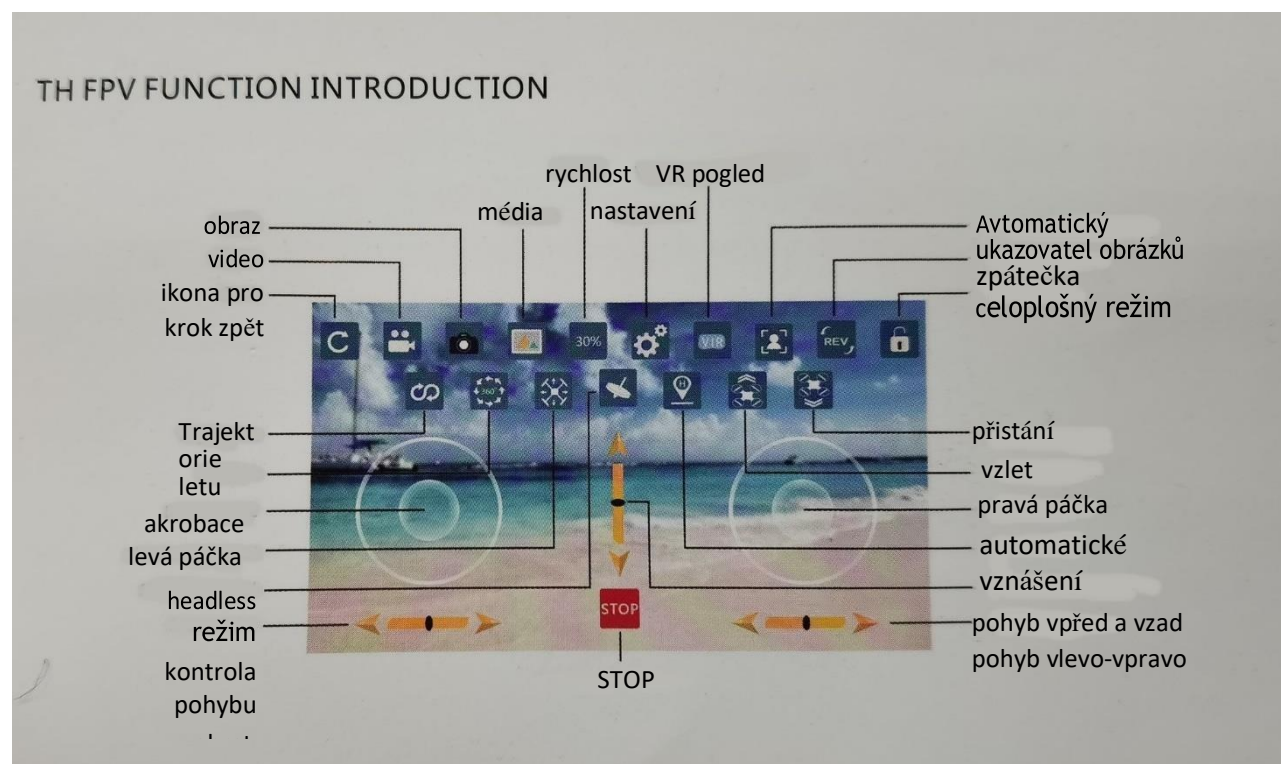

MINI DRONE

PŘÍRUČKA UŽIVATELE

Filmování, focení s ptačí perspektivy v HD kvalitě obrazu.

Před prvním použitím si pečlivě přečtete návod k použití a uschovejte ho pro další možné použití.

OBSAH BALENÍ

1x mini dron	1x dálkové ovládání
1x USB dobíječka	1x baterie
1x skrutkovač	4x rezervní vrtule
4x chránič vrtulí	1x návod k použití
1x roční záruka	

NÁVOD K POUŽITÍ APLIKACE

1. Otevřete aplikaci obchod Google (anglicky: Google Play) a zadejte »CAM«.

2. Naskenujte QR kód in naložte aplikaci do telefonu.
3. Při párování mobilního zařízení začne blikat kontrolní LED indikátor.
4. V mobilním zařízení zadejte možnost »Nastavení«, zapněte WiFi a vyberte síť »WIFI_FPV_XXX«. Po úspěšném spárování vyjeďte z nastavení.
5. Otevřete programové schéma a stlačte »START« na dálkovém ovládní.

BEZPEČNOSTNÍ FUNKCE

FUNKCE DÁLKOVÉHO OVLÁDÁNÍ

1. Na zadní straně dálkového ovladače se nachází otvor kam vsunete mobilní telefon.
2. Jakmile stisknete tlačítko pro zapnutí, začne blikat LED kontrolka.
3. Levou páčku na ovladači držte s,ěrem dolů, pak nahoru. Zasleychnete zvuk, který připomíná tikání a zapne se kontrolka.
4. Vyberte frekvenci 2.4GHz, dron je připraven k letu.

Levá páčka doleva: dron zahne doleva

Levá páčka doprava: dron zahne vpravo

Pohyb vpřed a vzad

Pohyb vpravo a vlevo

DOBÍJENÍ

1. Do ovladače vložte baterie 3x AA 1,5V.
2. Držadlo baterie vytáhněte ze zadní části dronu a baterii dobijte pomocí USB kabelu způsobem zobrazeným ve fotodokumentaci. Druhou část USB kabelu zasuňte do vstupu na vašem počítači. Plně dobitou baterii signalizuje kontrolka na dronu po jeho zapnutí.